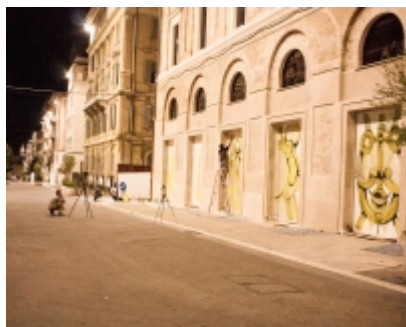

Run dipinge cinque pannelli al Metropolitan

Wallpainting (non più visibile)

 Artisti Run

 Corso Garibaldi

Nell'ultima settimana di Luglio 2015 un altro intervento targato AnconaCrea. RUN (Giacomo Bufarini) ha dipinto i cinque pannelli che chiudono temporaneamente l'accesso all'ex cinema Metropolitan di Ancona in corso Garibaldi a cura di William Vecchietti. L'intervento pittorico urbano è stato reso possibile grazie ad alcuni sponsor. Corso Garibaldi Ancona (**Non più visibile**)

info su www.anconacrea.it

Run dipinge cinque pannelli al Metropolitan

Foto di [Giulio Garavaglia](#)