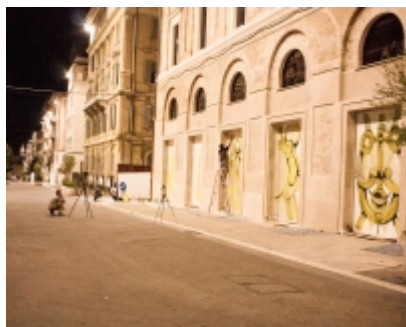

Run dipinge cinque pannelli al Metropolitan

Foto di [Giulio Garavaglia](#)